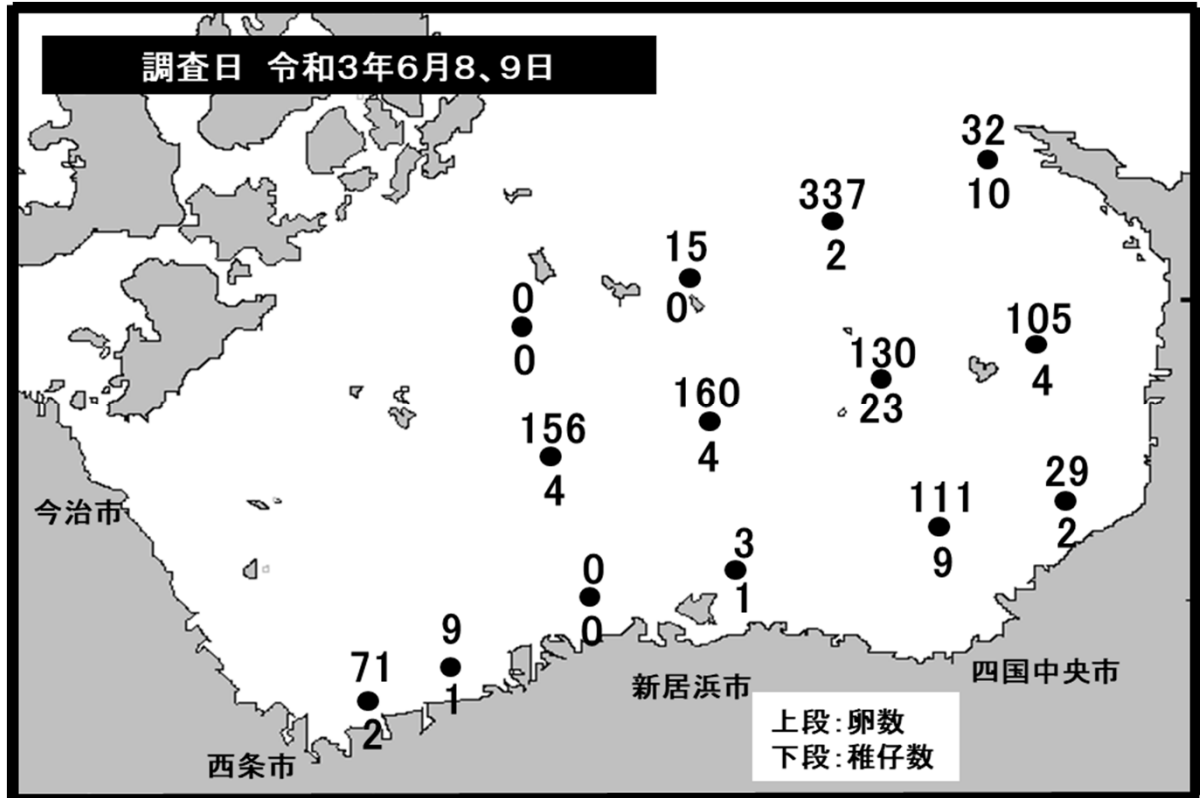

燧灘カタクチイワシ卵稚仔調査結果速報 (NO. 3)

愛媛県水産研究センター栽培資源研究所

● 調査結果の概要

燧灘東部の沿岸域を主体に多数のカタクチイワシ卵が採集されました。14地点の総採集卵数は1,158個で、前年(899個)を上回り、平年(1,350個)をやや下回りました。

● カタクチイワシ卵の採集数(14地点の総採集卵数)