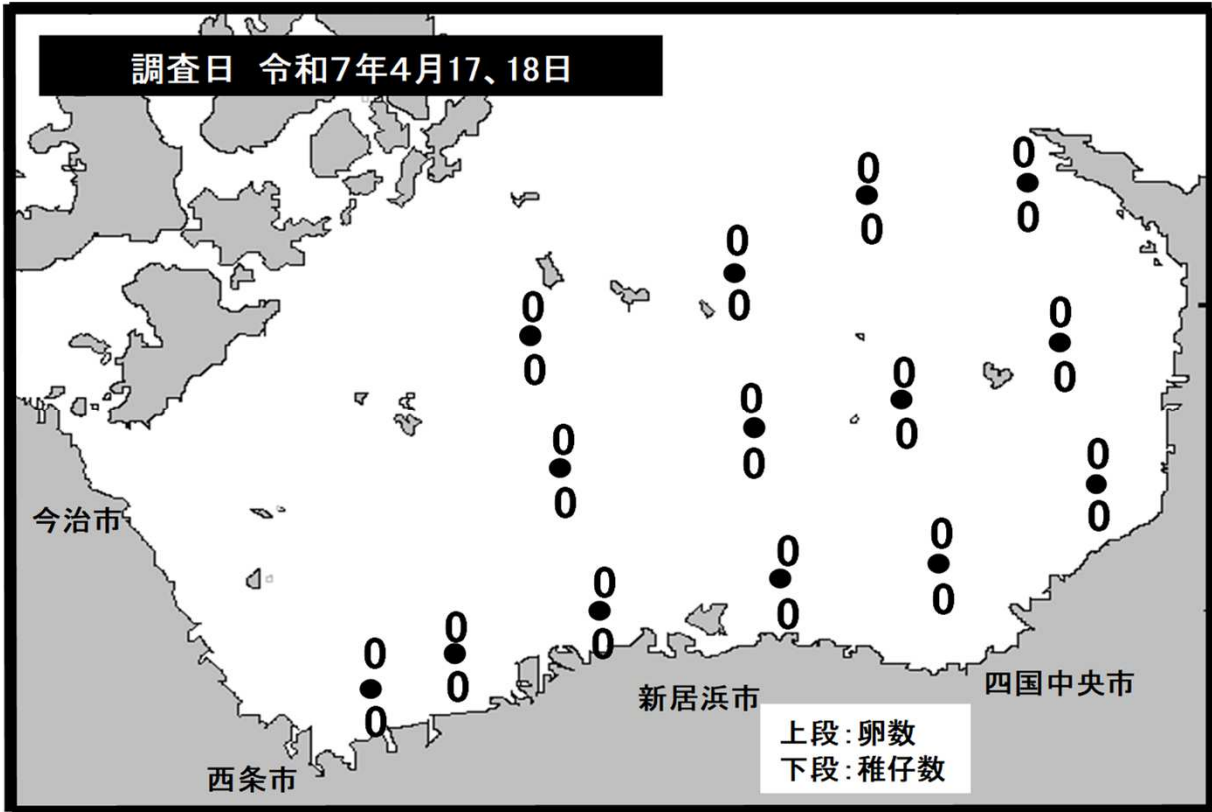

燧灘カタクチイワシ卵稚仔調査結果速報 (NO. 1)

愛媛県水産研究センター栽培資源研究所

●調査結果の概要

4月の調査ではカタクチイワシ卵は採集されませんでした。
 なお、前年同期は599個、平年(直近10年平均)は497個です。

カタクチイワシ卵の採集数(14定点の総採集卵数)