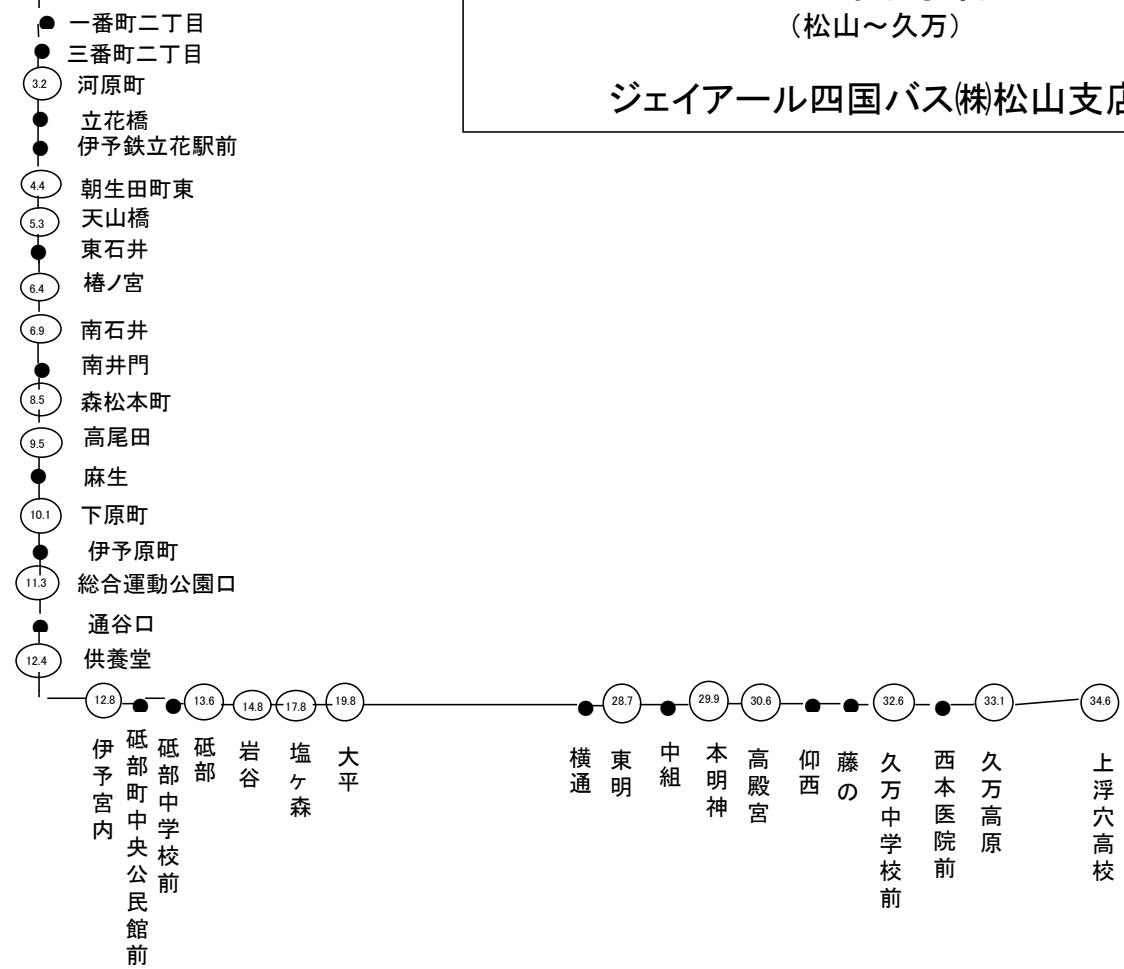

久万高原線 (松山～久万)

ジェイアール四国バス(株)松山支店

◎ JR接続駅

○ 起算駅

● 運賃区界