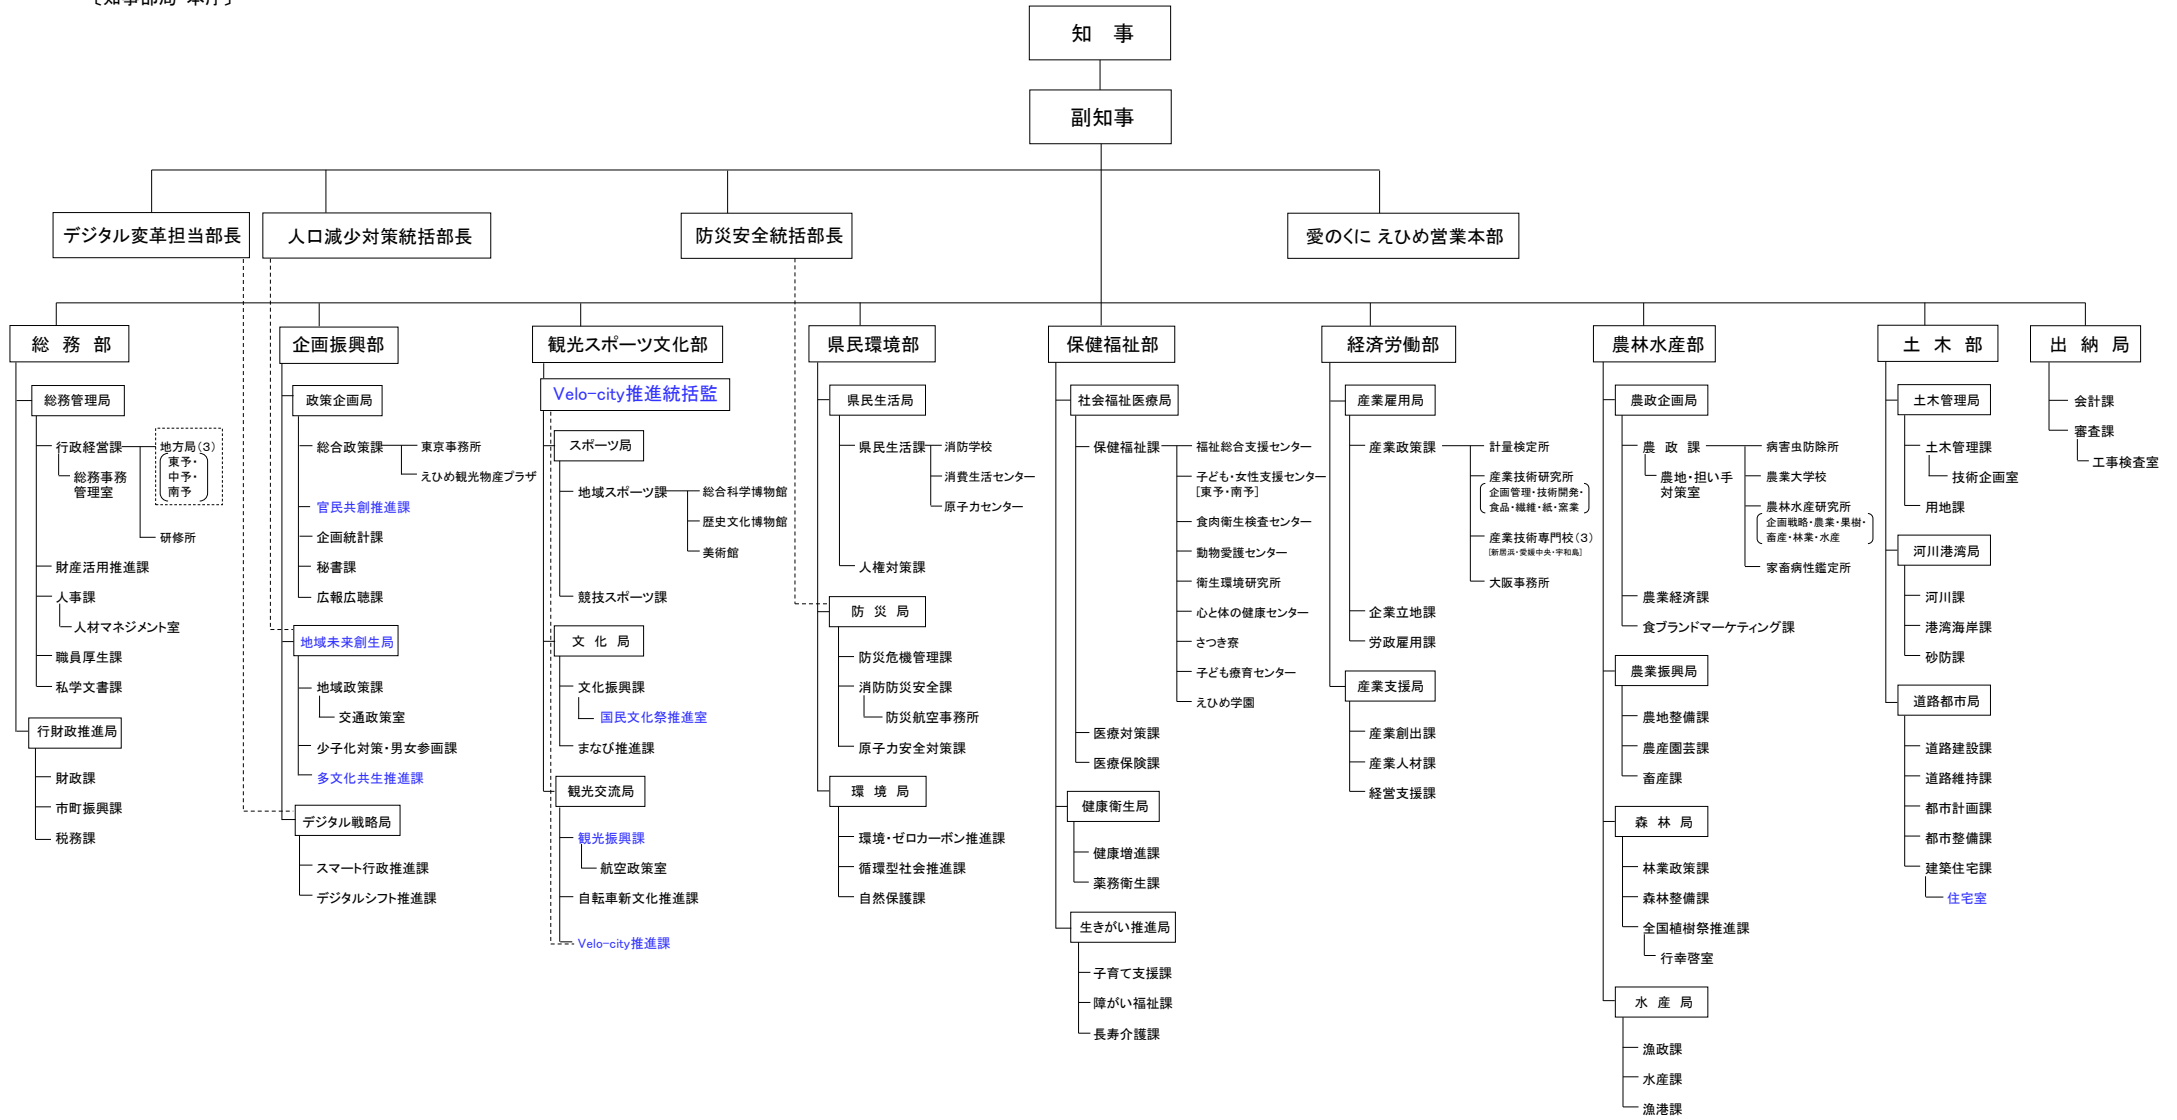

愛媛県行政組織一覧表 (令和8年4月1日現在)
〔知事部局・本庁〕

[知事部局・地方局]

[管内地方機関]

- 総合科学博物館
- 東予子ども・女性支援センター
- えひめ学園
- 新居浜産業技術専門校
- 愛媛中央産業技術専門校

中予地方局

[管内地方機関]

- 研修所
- 美術館
- 消防学校
- 消費生活センター
- 福祉総合支援センター
- 動物愛護センター
- 衛生環境研究所
- 心と体の健康センター
- さつき寮
- 子ども療育センター
- 計量検定所
- 産業技術研究所
- 病害虫防除所
- 農業大学校
- 農林水産研究所
- 家畜病性鑑定所