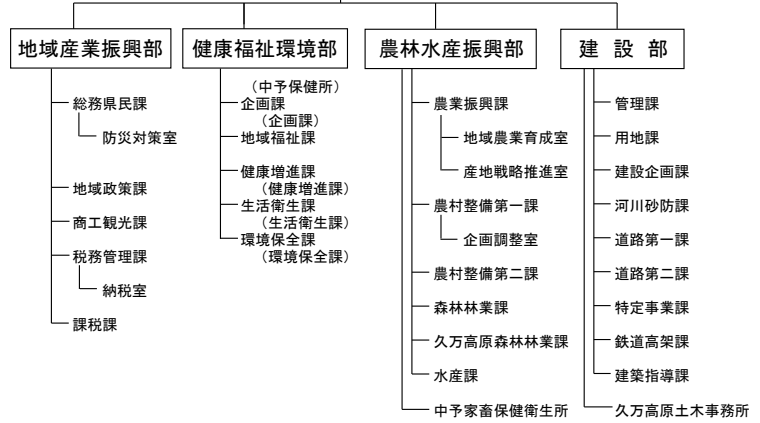

愛媛県行政組織一覧表 (令和8年4月1日現在)
〔知事部局・本庁〕

[知事部局・地方局]

[管内地方機関]

- 総合科学博物館
- 東予子ども・女性支援センター
- えひめ学園
- 新居浜産業技術専門校
- 愛媛中央産業技術専門校

中予地方局

[管内地方機関]

- 研修所
- 美術館
- 消防学校
- 消費生活センター
- 福祉総合支援センター
- 動物愛護センター
- 衛生環境研究所
- 心と体の健康センター
- さつき寮
- 子ども療育センター
- 計量検定所
- 産業技術研究所
- 病害虫防除所
- 農業大学校
- 農林水産研究所
- 家畜病性鑑定所