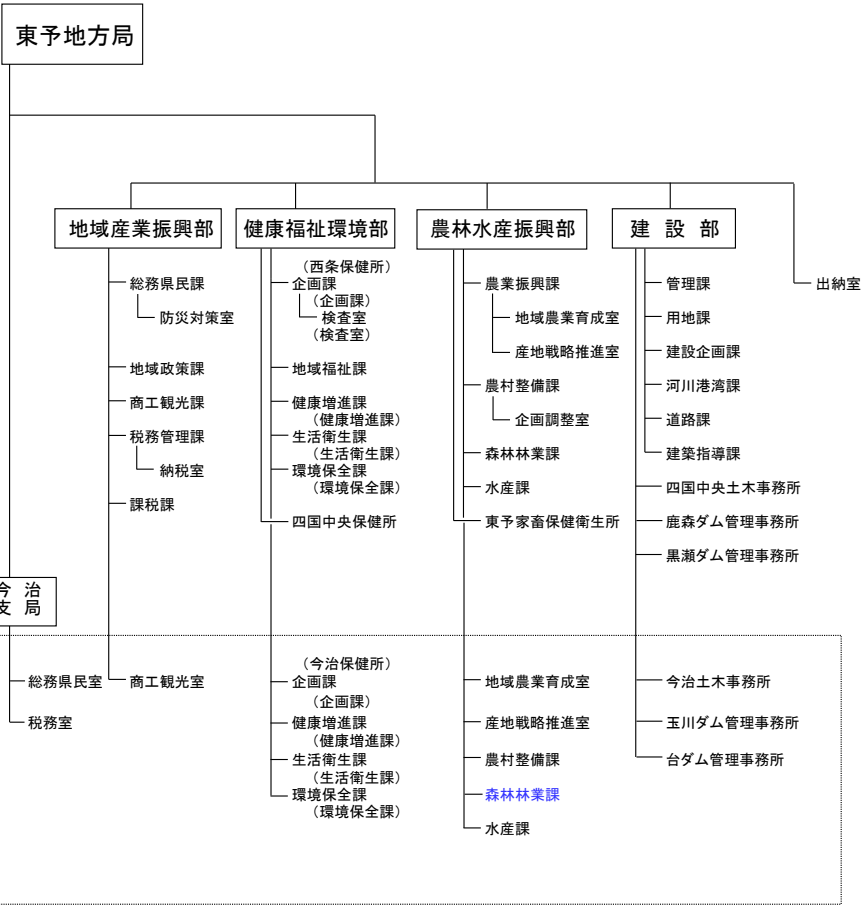

愛媛県行政組織一覧表 (令和8年4月1日現在)
〔知事部局・本庁〕

[知事部局・地方局]

[管内地方機関]

- 総合科学博物館
- 東予子ども・女性支援センター
- えひめ学園
- 新居浜産業技術専門校
- 愛媛中央産業技術専門校

中予地方局

[管内地方機関]

- 研修所
- 美術館
- 消防学校
- 消費生活センター
- 福祉総合支援センター
- 動物愛護センター
- 衛生環境研究所
- 心と体の健康センター
- さつき寮
- 子ども療育センター
- 計量検定所
- 産業技術研究所
- 病害虫防除所
- 農業大学校
- 農林水産研究所
- 家畜病性鑑定所