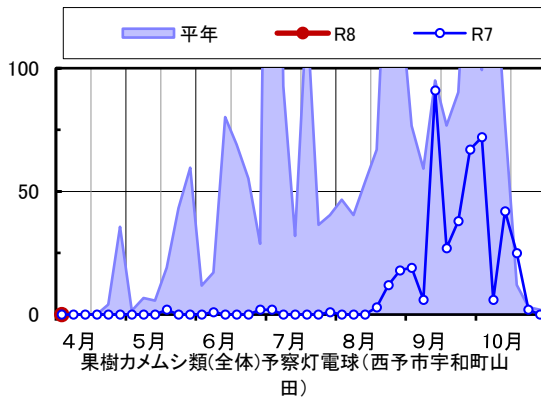

◆果樹カメムシ類全体 予察灯

(チャバナ、ツヤアオ、クサギカメムシの合計成虫半旬別誘殺数)

(西条市西泉/松山市上難波/久万高原町入野/松山市下伊台/西予市宇和町山田/宇和島市吉田町立間/鬼北町興野々/愛南町御荘長月)

備考:

誘殺数(頭) / 半旬

誘殺数(頭) / 半旬

誘殺数(頭) / 半旬

誘殺数(頭) / 半旬