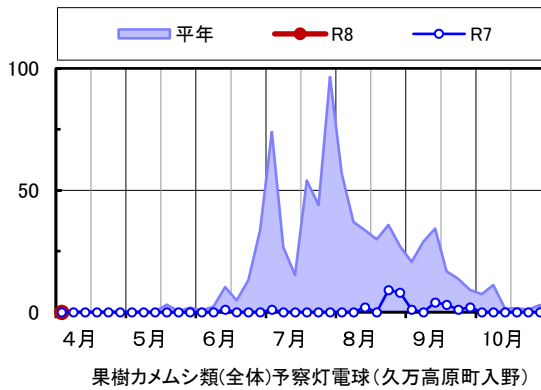

◆果樹カメムシ類全体 予察灯

(チャバナ、ツヤアオ、クサギカメムシの合計成虫半旬別誘殺数)

(西条市西泉/松山市上難波/久万高原町入野/松山市下伊台/西予市宇和町山田/宇和島市吉田町立間/鬼北町興野々/愛南町御荘長月)

備考:

誘殺数(頭) / 半旬

誘殺数(頭) / 半旬

誘殺数(頭) / 半旬

誘殺数(頭) / 半旬