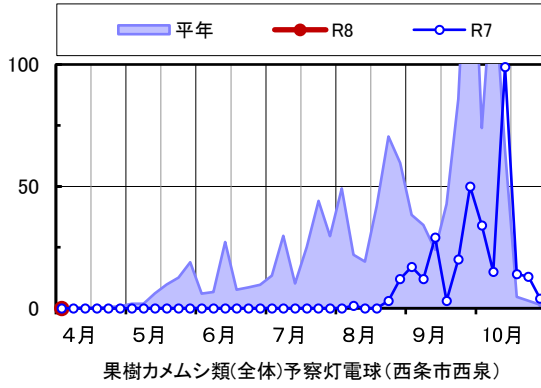

◆果樹カメムシ類全体 予察灯

(チャバナ、ツヤアオ、クサギカメムシの合計成虫半旬別誘殺数)

(西条市西泉/松山市上難波/久万高原町入野/松山市下伊台/西予市宇和町山田/宇和島市吉田町立間/鬼北町興野々/愛南町御荘長月)

備考:

誘殺数(頭) / 半旬

誘殺数(頭) / 半旬

誘殺数(頭) / 半旬

誘殺数(頭) / 半旬