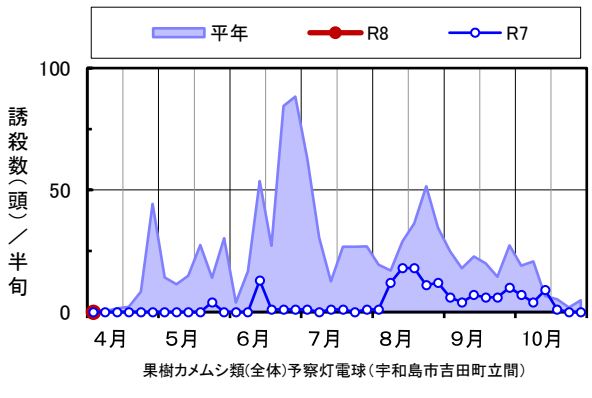

◆果樹カメムシ類全体 予察灯

(チャバナ、ツヤアオ、クサギカメムシの合計成虫半旬別誘殺数)

(西条市西泉/松山市上難波/久万高原町入野/松山市下伊台/西予市宇和町山田/宇和島市吉田町立間/鬼北町興野々/愛南町御荘長月)

備考:

誘殺数(頭) / 半旬

誘殺数(頭) / 半旬

誘殺数(頭) / 半旬

誘殺数(頭) / 半旬