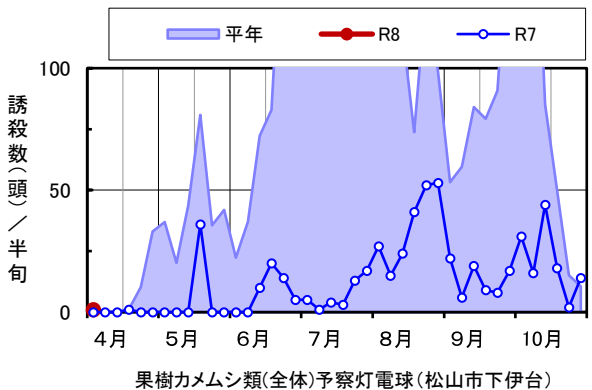

◆果樹カメムシ類全体 予察灯

(チャバナ、ツヤアオ、クサギカメムシの合計成虫半旬別誘殺数)

(西条市西泉/松山市上難波/久万高原町入野/松山市下伊台/西予市宇和町山田/宇和島市吉田町立間/鬼北町興野々/愛南町御荘長月)

備考:

誘殺数(頭) / 半旬

誘殺数(頭) / 半旬

誘殺数(頭) / 半旬

誘殺数(頭) / 半旬