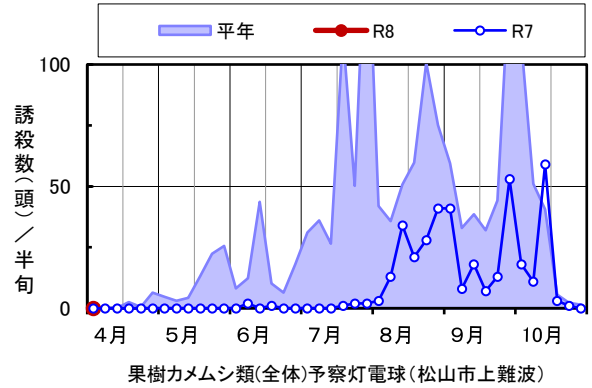

◆果樹カメムシ類全体 予察灯

(チャバナ、ツヤアオ、クサギカメムシの合計成虫半旬別誘殺数)

(西条市西泉/松山市上難波/久万高原町入野/松山市下伊台/西予市宇和町山田/宇和島市吉田町立間/鬼北町興野々/愛南町御荘長月)

備考:

誘殺数(頭) / 半旬

誘殺数(頭) / 半旬

誘殺数(頭) / 半旬

誘殺数(頭) / 半旬