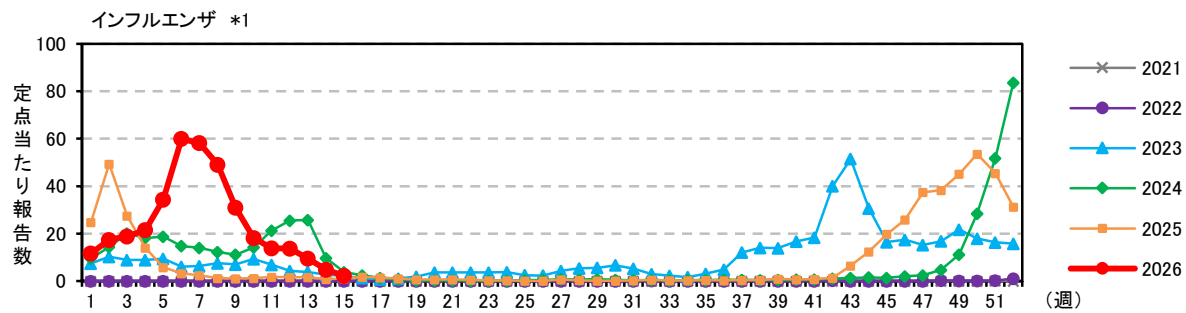

注) 2025年4月7日(15週)より、以下の通り定点数を変更しています。

*1) 61定点→38定点 *2) 37定点→21定点

注) 2025年4月7日(15週)より、以下の通り定点数を変更しています。

*1) 61定点→38定点 *2) 37定点→21定点