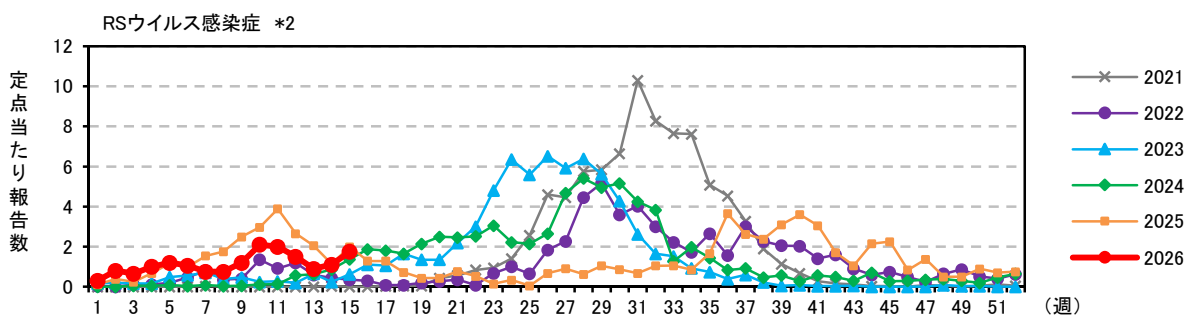

注) 2025年4月7日(15週)より、以下の通り定点数を変更しています。

*1) 61定点→38定点 *2) 37定点→21定点

注) 2025年4月7日(15週)より、以下の通り定点数を変更しています。

*1) 61定点→38定点 *2) 37定点→21定点