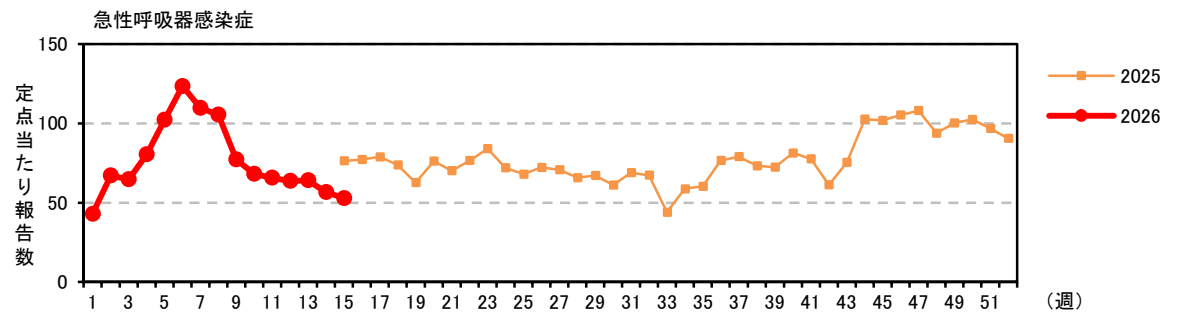

注) 2025年4月7日(15週)より、以下の通り定点数を変更しています。

*1) 61定点→38定点 *2) 37定点→21定点

注) 2025年4月7日(15週)より、以下の通り定点数を変更しています。

*1) 61定点→38定点 *2) 37定点→21定点