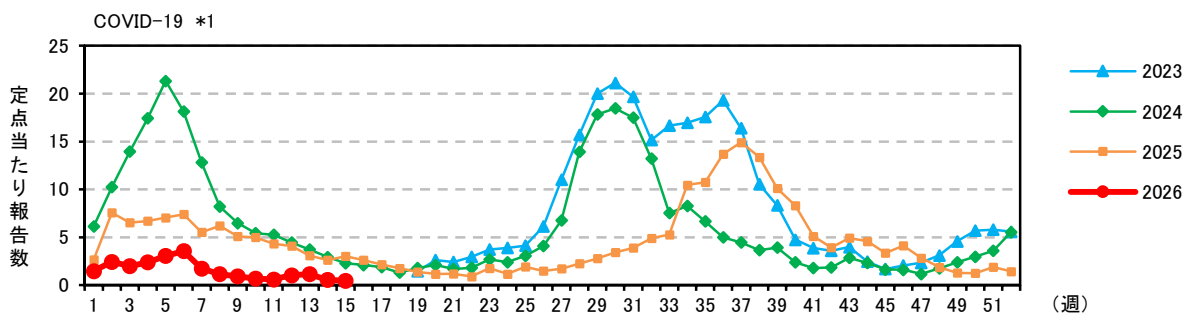

注) 2025年4月7日(15週)より、以下の通り定点数を変更しています。

*1) 61定点→38定点 *2) 37定点→21定点

注) 2025年4月7日(15週)より、以下の通り定点数を変更しています。

*1) 61定点→38定点 *2) 37定点→21定点