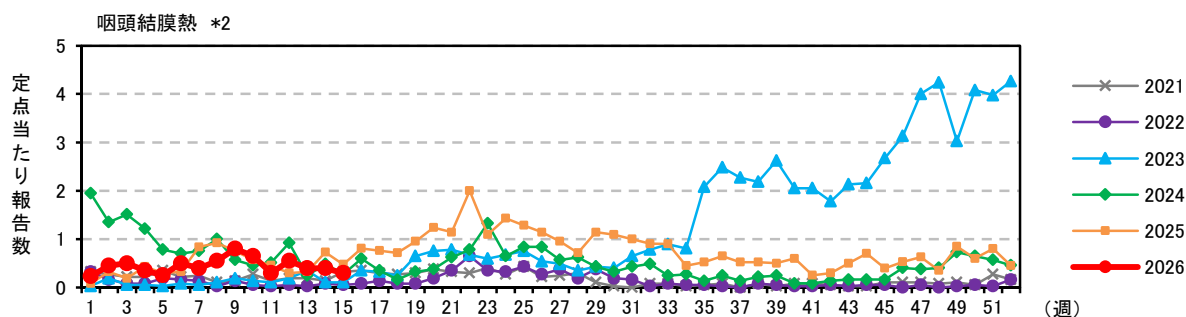

注) 2025年4月7日(15週)より、以下の通り定点数を変更しています。

*1) 61定点→38定点 *2) 37定点→21定点

注) 2025年4月7日(15週)より、以下の通り定点数を変更しています。

*1) 61定点→38定点 *2) 37定点→21定点